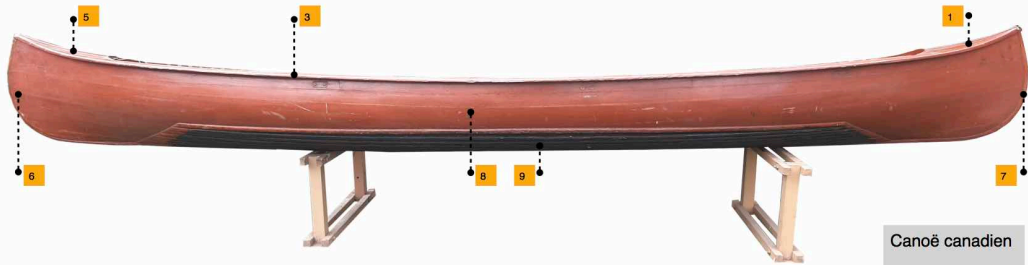

Pavillon Bleu le canoë n°30

- 1 Pontage avant (1a, détail pontage, inscription 30 / pavillon bleu)
- 2 Membrures ployées
- 3 Liston
- 4 Barre d'écartement
- 5 Pontage arrière (5a, détail pontage, inscription pavillon bleu / olivet)

- 6 Etrave arrière
- 7 Etrave avant
- 8 Bordés (acajou recouverts d'une épaisse couche de vernis)
- 9 Quilles d'échouage
- 10 Détail contre-quille avant

Canoë canadien

Long : 4,96 m
Larg : 0,98 m
Creux : 0,34 m

accessoires :

2 sièges pliants
1 pagaie simple
1 pagaie double